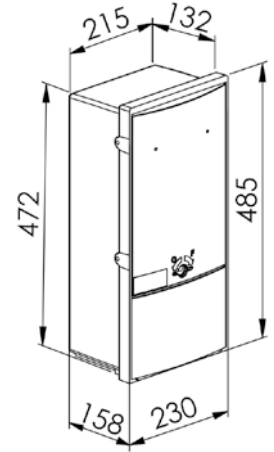

## COFFRET CIBE® HAUT ÉQUIPÉ D'UNE PLATINE TYPE 2 MONOPHASÉE

Code article 80980

Codet 6980870

### Fonction :

- Emergence et raccordement de câble réseau basse tension
- Distribution et branchement type 1 ou 2 pour client monophasé ou triphasé + neutre jusqu'à 60 A

### Données techniques :

Libellé	Valeur	Normes
T° utilisation	-25°C à + 40°C	Température d'utilisation
Matière	-	HN 60-E-02 HN 60-S-02
Dimensions (mm)	485 x 230 x 158 mm	
Poids (kg)	-	
Type de branchement	autre	
Type de produit	coffret individuel de branchement électrique (CIBE/CGV)	